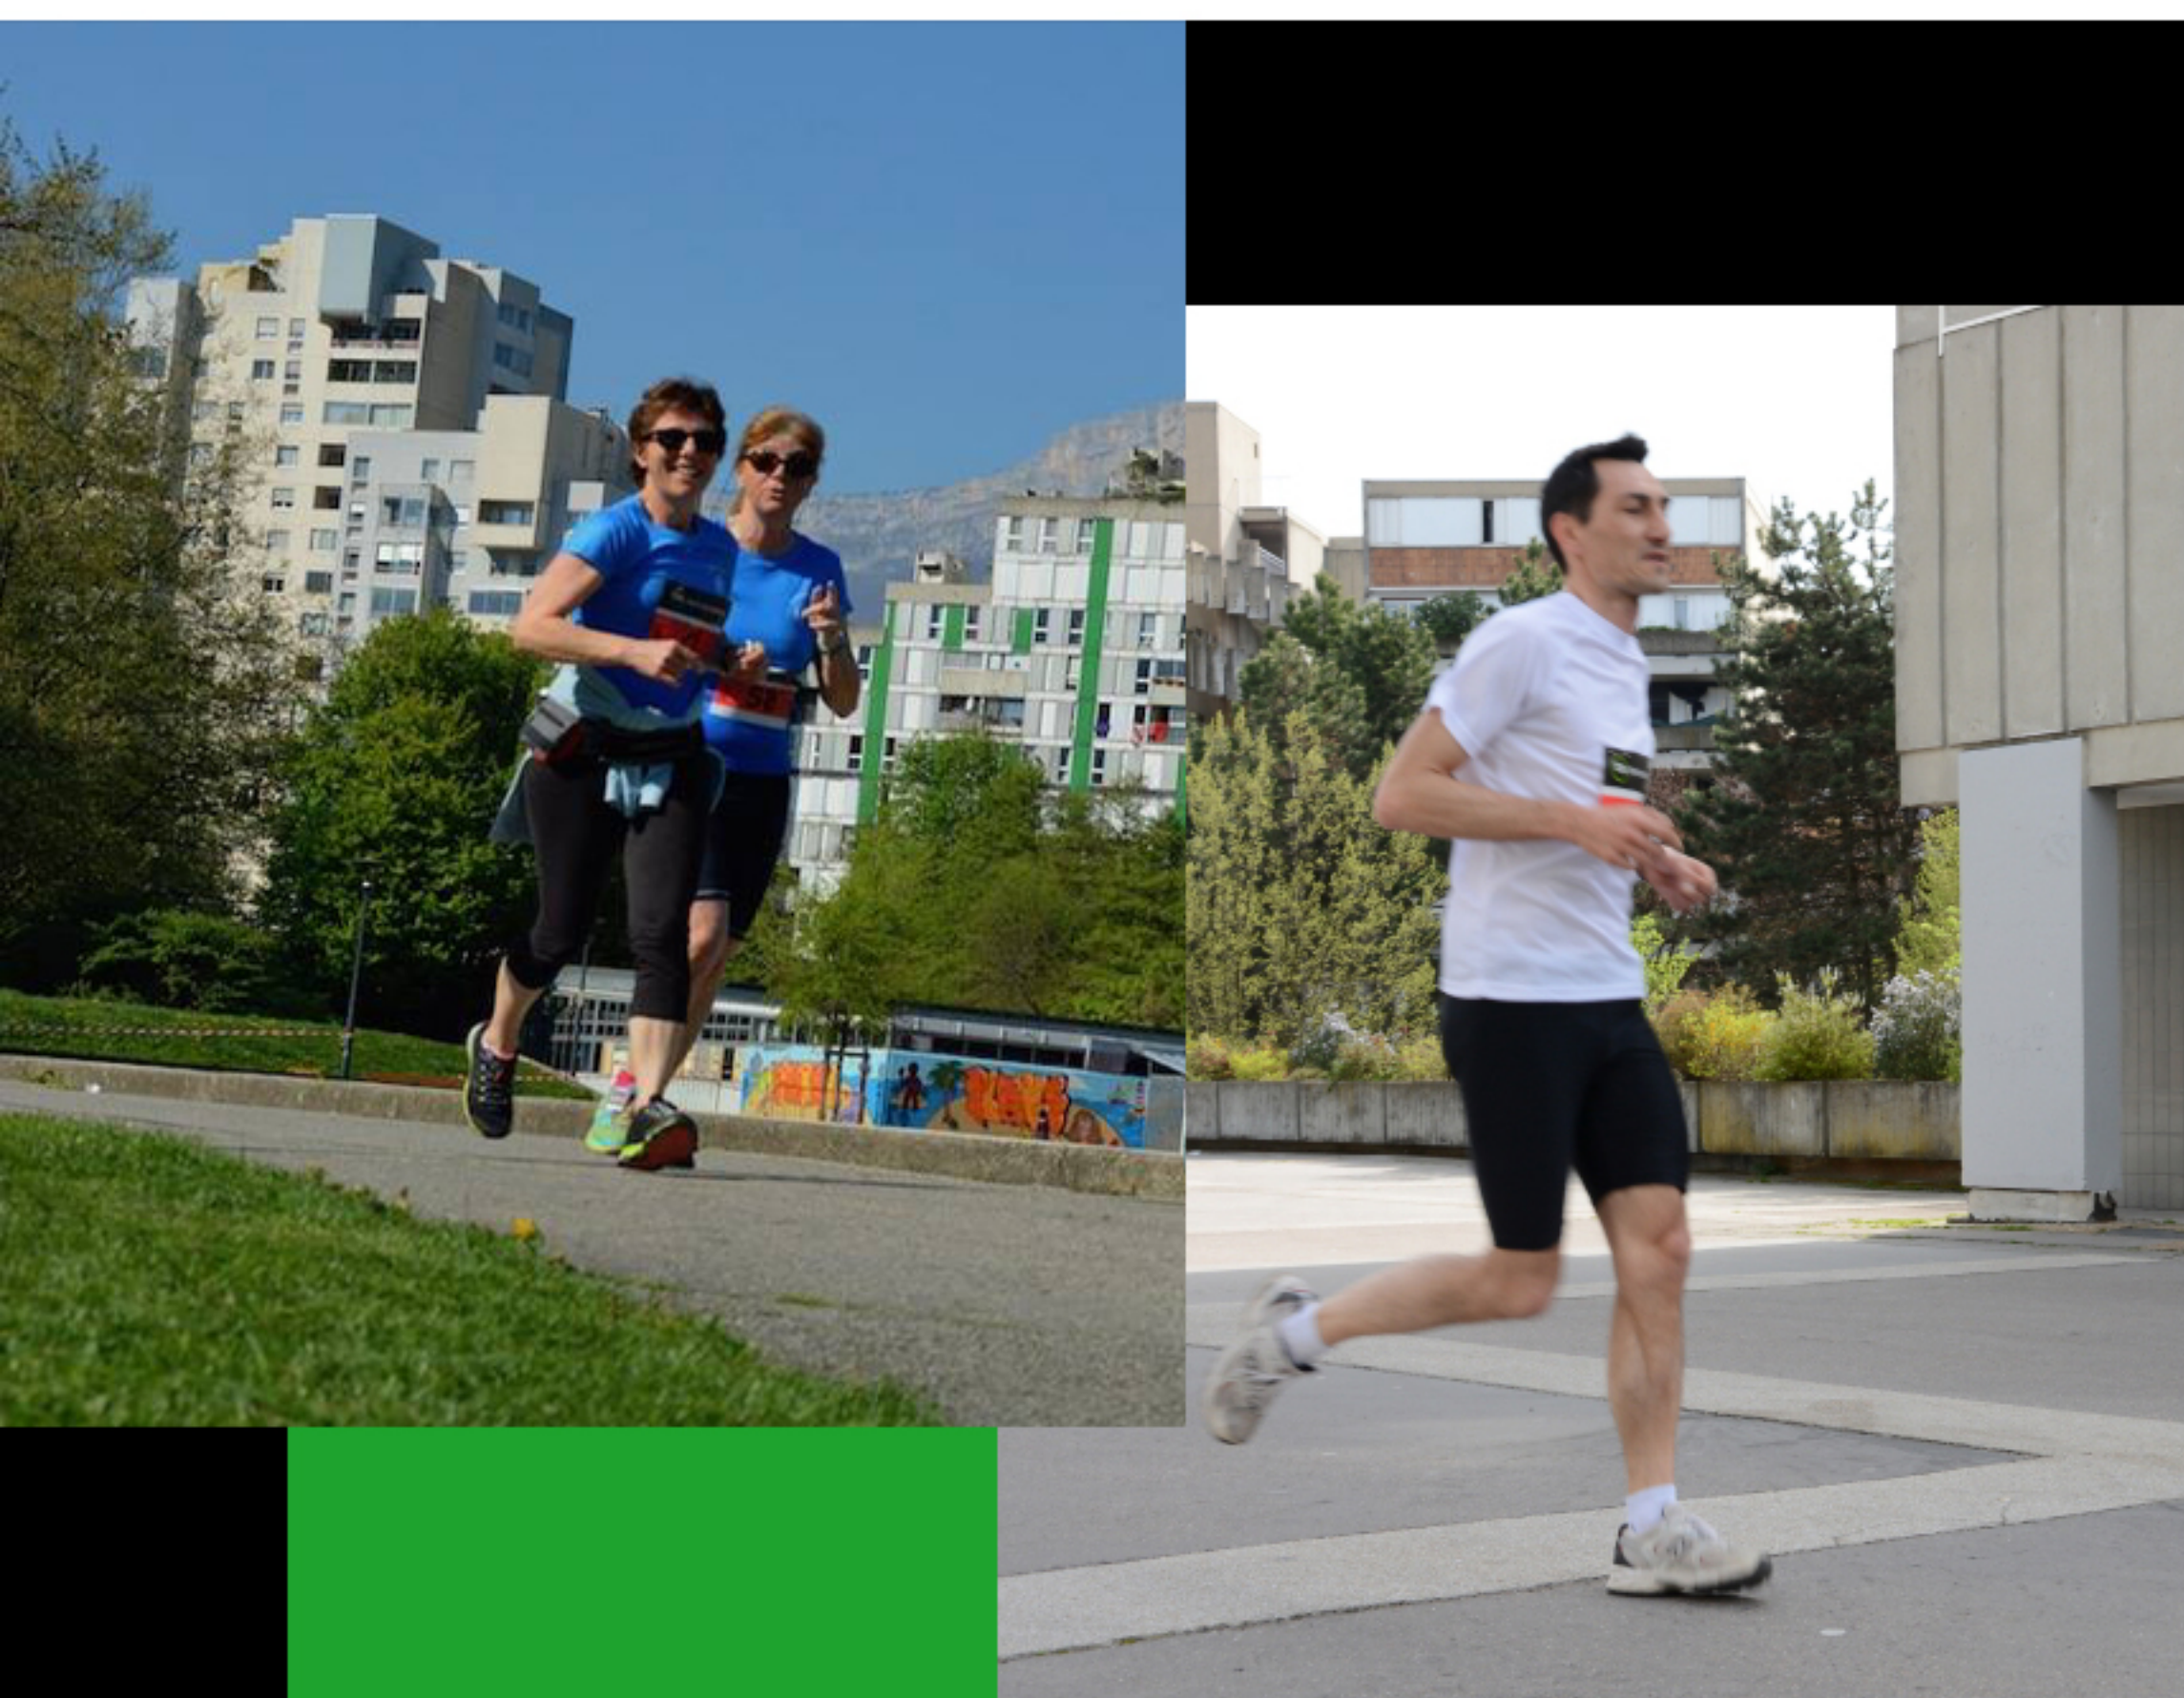

DIMANCHE 15 MAI 2022
À PARTIR DE 9H30

CINQUIÈME ÉDITION
DE L'
URBAN CROSS GRENOBLE
VILLENEUVE - VILLAGE OLYMPIQUE

A VOS MARQUES,
PARCOUREZ,
DÉCOUVREZ !

TARIFS

ADULTE : 8 €
(5 € JUSQU'AU 1.5.2022)

ENFANT : 0 €

DÉPART

CHEMIN DES OLIVIERS
PARC JEAN VERLHAC

RENSEIGNEMENTS ET INSCRIPTIONS :

WWW.URBAN-CROSS-GRENOBLE.FR

RÉGIE DE QUARTIER **04.76.23.02.01**

f @URBANCROSSGRENOBLE

POUR LES **ADULTES** (+ DE 16 ANS) :

2 PARCOURS DE CROSS URBAIN

5 KM (DÉPART 10H40)

10 KM (DÉPART 10H40)

AVEC LA POSSIBILITÉ DE COURIR :

EN SOLO (INSCRIPTION INDIVIDUELLE)

EN ÉQUIPE (À PARTIR DE 4 PERSONNES)

EQUIPES, TENTEZ DE REMPORTEZ

LE **DÉFI DU NOMBRE !**

QUELLE SERA L'ÉQUIPE

1 PARCOURS DE MARCHÉ À PIED

À LA DÉCOUVERTE DU CADRE URBAIN

5 KM (DÉPART 9H30)