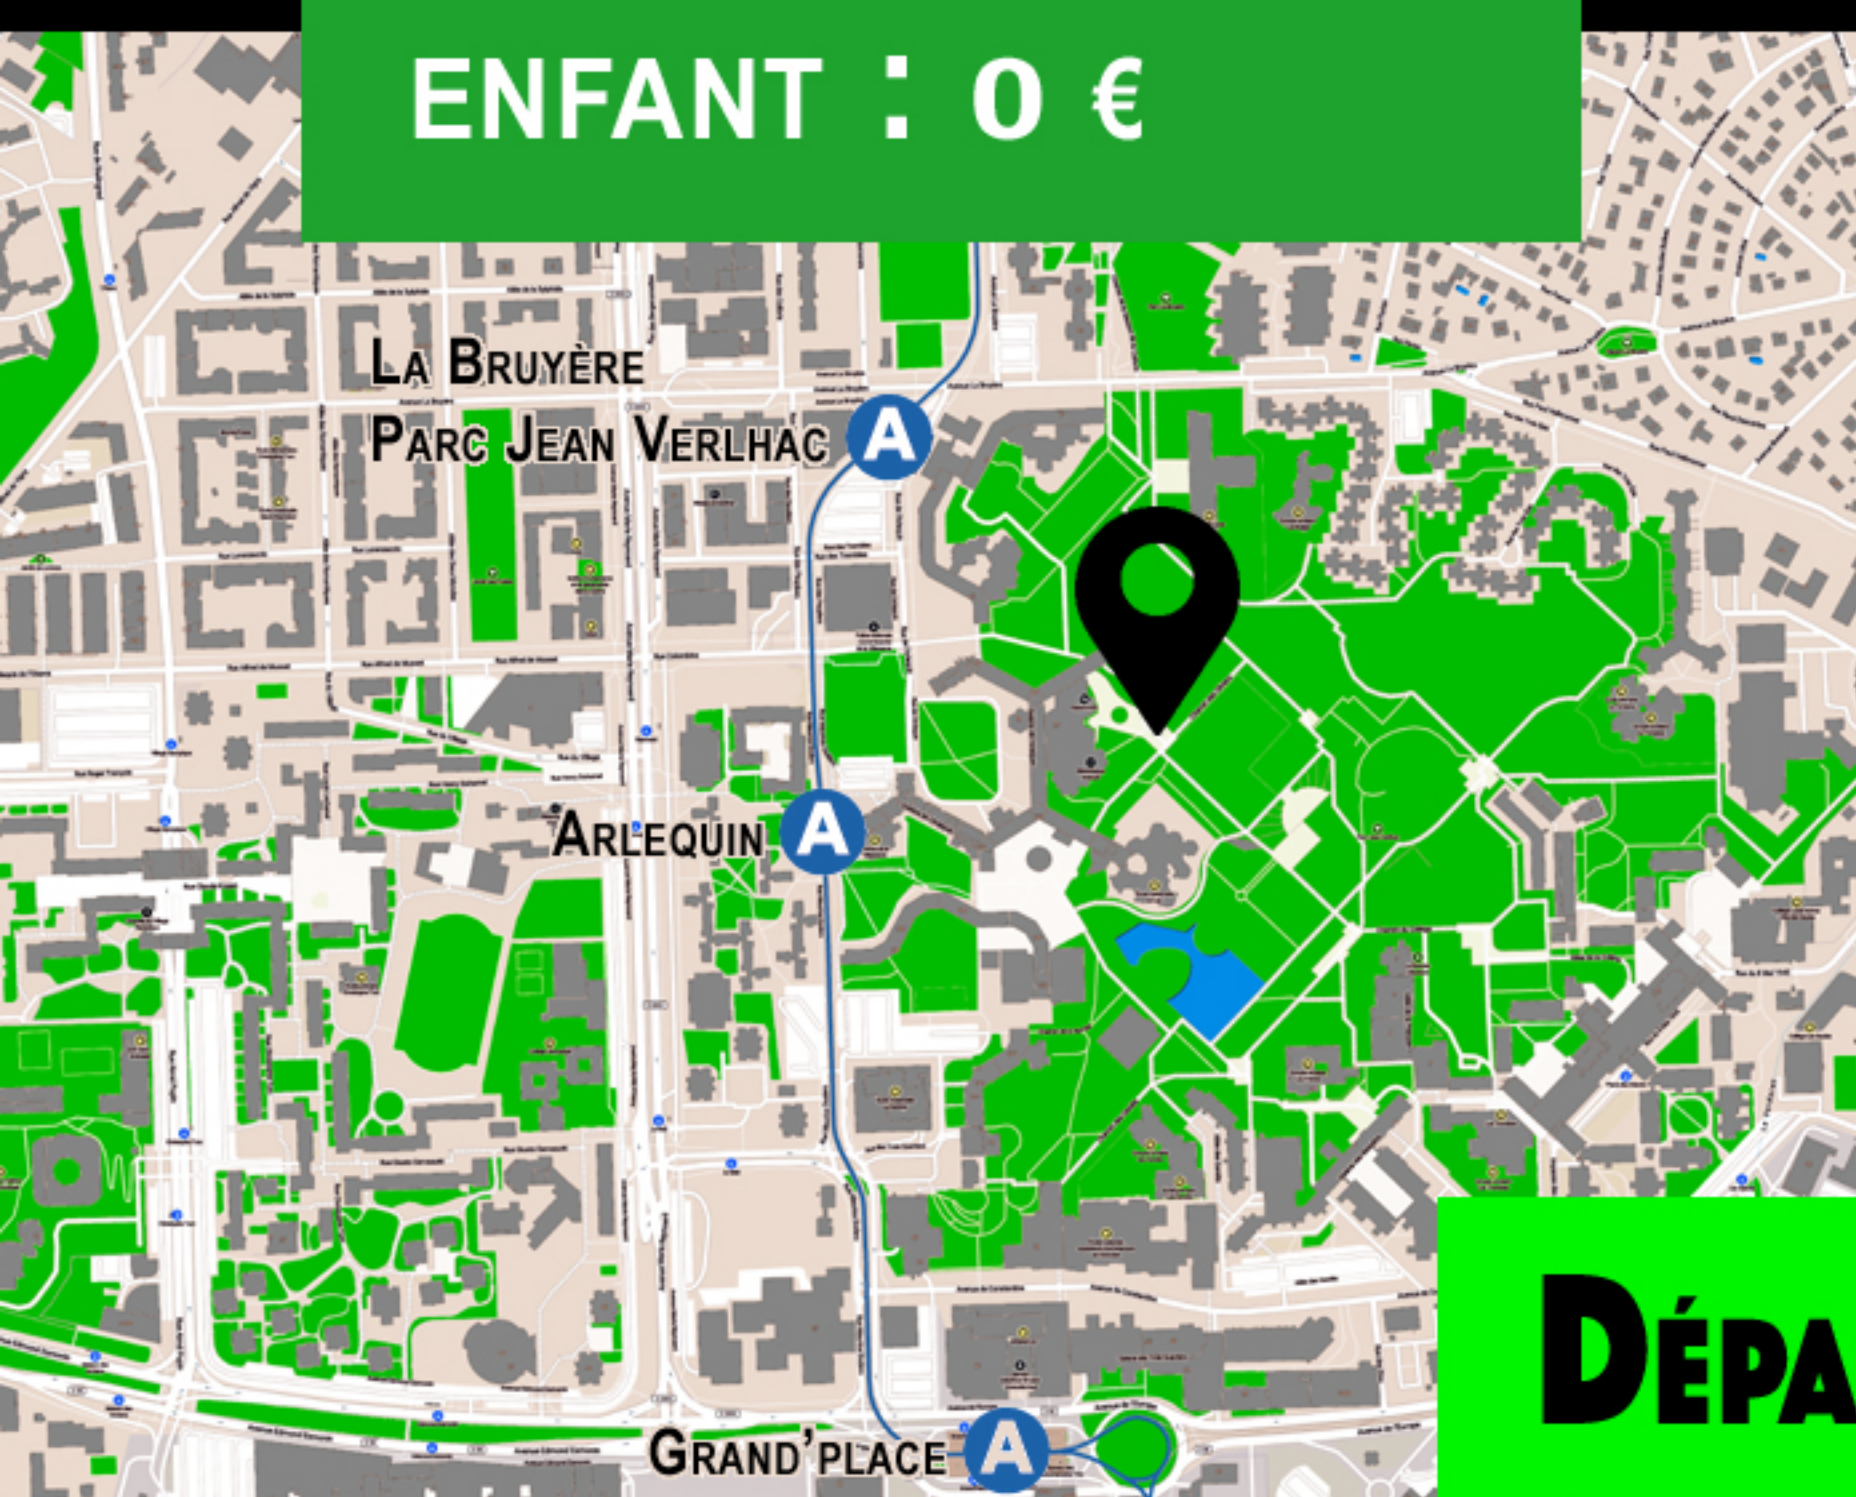

DIMANCHE 15 MAI 2022
À PARTIR DE 9H30

CINQUIÈME ÉDITION
DE L'
URBAN CROSS GRENOBLE
VILLENEUVE - VILLAGE OLYMPIQUE

A VOS MARQUES,
PARCOUREZ,
DÉCOUVREZ !

TARIFS

ADULTE : 8 €
(5 € JUSQU'AU 1.5.2022)

ENFANT : 0 €

DÉPART

CHEMIN DES OLIVIERS
PARC JEAN VERLHAC

RENSEIGNEMENTS ET INSCRIPTIONS :

WWW.URBAN-CROSS-GRENOBLE.FR

RÉGIE DE QUARTIER **04.76.23.02.01**

f @URBANCROSSGRENOBLE

POUR LES **ADULTES** (+ DE 16 ANS) :

2 PARCOURS DE CROSS URBAIN

AVEC LE PLUS DE MEMBRES

À L'ARRIVÉE DE LA COURSE ?

POUR LES **ENFANTS** (- DE 16 ANS) :

3 PARCOURS DE COURSE :

2,1 KM (DÉPART 10H50)

1,4 KM (DÉPART 11H05)

0,7 KM (DÉPART 11H15)

ET POUR **TOUS**, PETITS ET GRANDS :

1 PARCOURS DE MARCHÉ À PIED

À LA DÉCOUVERTE DU CADRE URBAIN

5 KM (DÉPART 9H30)